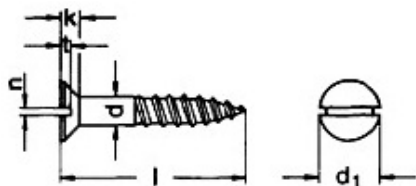

PRODUCT SHEET

Description:

Wood Screw, CSK, SS A2, 4,0x30mm, DIN 97, Slot

Item number:

11.08.445-6

Units	Box	Carton	HS Code	Barcode
Pcs.	200	3600	7318141090	
				5704866503914

d	4
l	30
	1 1/8
d1	7,5
k	2,2
n	1
	No. 8
t max.	1,1